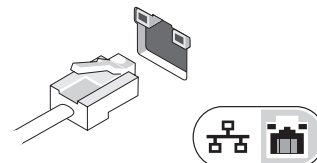

**WAARSCHUWING:** Wanneer u de netadapter van de computer loskoppelt, moet u stevig maar voorzichtig aan de stekker trekken, en niet aan de kabel zelf, om schade aan de kabel te voorkomen. Wanneer u de kabel van de netadapter oprolt, moet u ervoor zorgen dat u de hoek van de connector met de netadapter volgt om schade aan de kabel te voorkomen.

**OPMERKING:** Sommige apparaten zijn mogelijk niet inbegrepen als u deze niet hebt besteld.

- 1 Sluit de netadapter aan op de connector van de draagbare computer en de netspanning.

- 3 Sluit USB-apparaten aan, zoals een muis of toetsenbord (optioneel).

- 2 Sluit de netwerkkabel aan (optioneel).

- 4 Klap het beeldscherm van de computer open en druk op de aan/uit-knop om de computer aan te zetten.

**OPMERKING:** Het wordt aanbevolen om uw computer tenminste een keer aan en uit te zetten voordat u een kaart gaat installeren of de computer op een dockingstation aansluit of een ander extern apparaat zoals een printer.